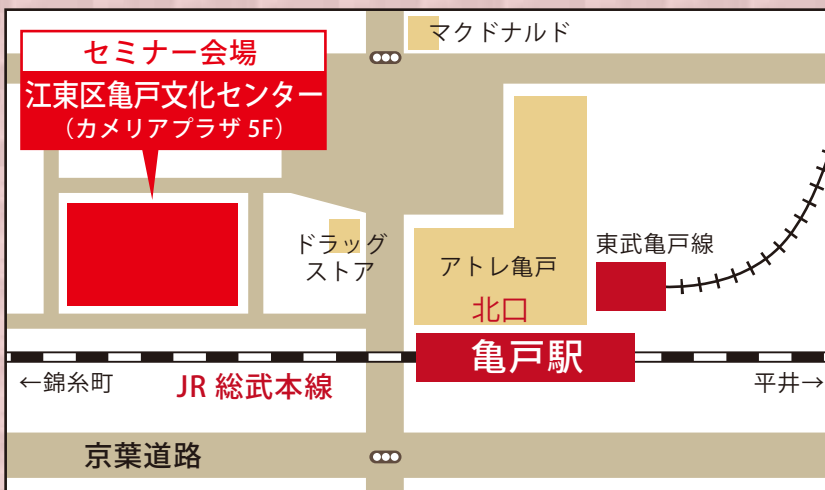

- 開催日 2014年9月18日(木)
- 時間 14時00分～16時00分(開場13時30分)
- 会場 「江東区亀戸文化センター」
カメラプラザ5F 第一会議室

- 開催日 2014年9月21日(日)
- 時間 10時00分～12時00分(開場 9時30分)
- 会場 「すみだ産業会館」
9F 会議室 4

- お申し込み 予約不要 15名様まで(直接会場にお越しください。)
- お問い合わせ オリックス・リビング株式会社 人事課 採用担当 中村

両日
参加費
無料

どなたも
ご参加
いただけます

セミナー会場はこちらです。ご不明な点は、下記までお問い合わせください。

<江東区亀戸文化センター>

東京都江東区亀戸 2-19-1 カメラプラザ5F

JR総武本線「亀戸駅」北口より 徒歩約2分

東武亀戸線「亀戸駅」より 徒歩約2分

<すみだ産業会館>