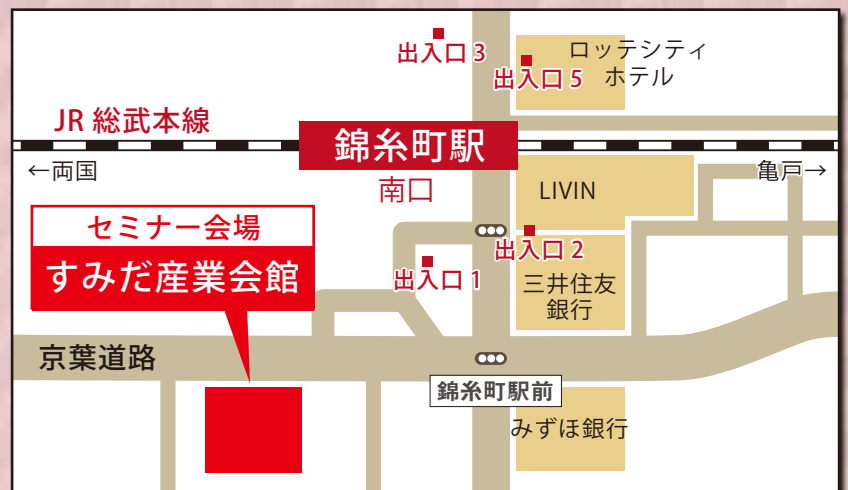

<すみだ産業会館>

東京都墨田区江東橋 3-9-10

JR総武本線「錦糸町」駅南口より 徒歩約1分

東京メトロ半蔵門線「錦糸町」駅出口1より 徒歩約1分